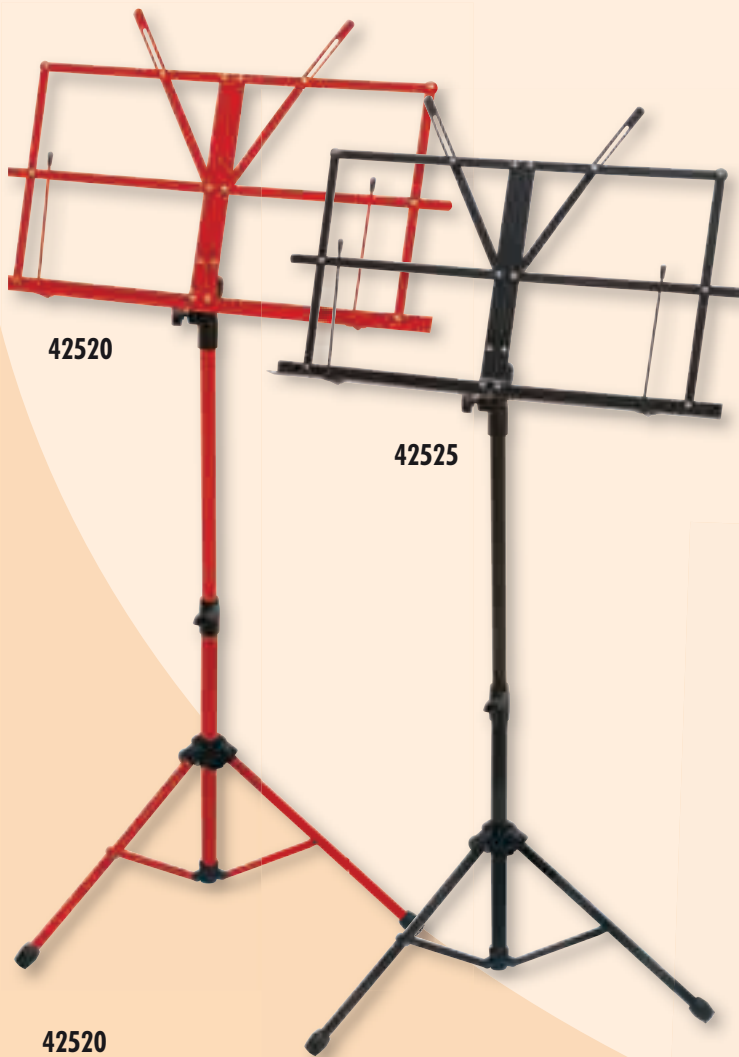

41005 braun / brown

41151 rosa, transparent / pink transparent

41158 blau, transparent / blue, transparent

41158

41151

44008

44010

Notenständer und Zubehör

Music stand and Accessories

42520

42525

42520
Notenständer einfach, rot.
Music stand, red.

42525
Notenständer einfach, schwarz.
Music stand, black.

42500

42500
Notenständer, schwere Ausführung
Music stand, heavy version