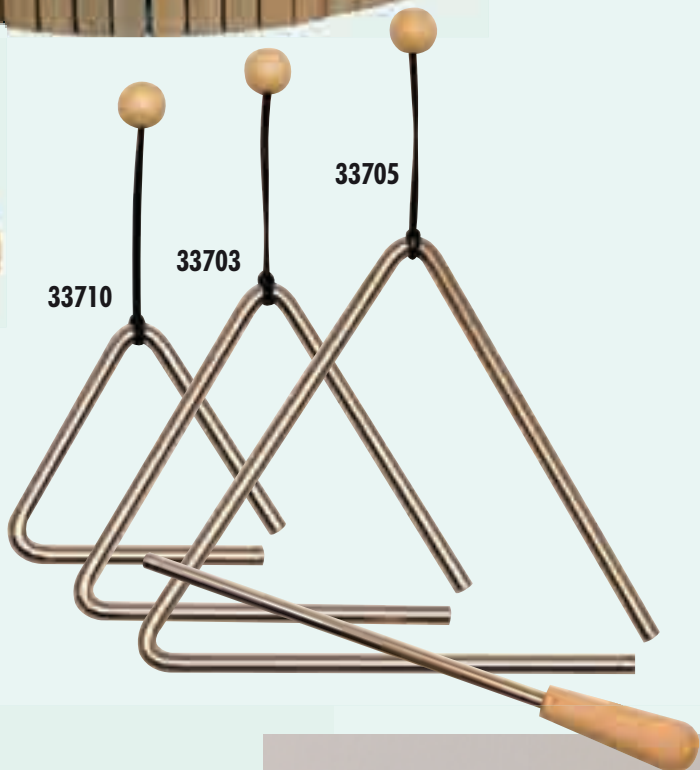

33600

33610

33710

33713

33710

33703

33705

Handglocken Handchimes

11550

Satz mit 8 Handglocken in Boomwhackers® Farben, c3 – c4 in Nylontasche. Jedes Rohr ist mit einem Hammer ausgestattet. Es reicht aus, es am Griff zu schütteln, damit der Hammer darauf schlägt. Der dabei entstehende Klang ist sehr rund und melodisch.