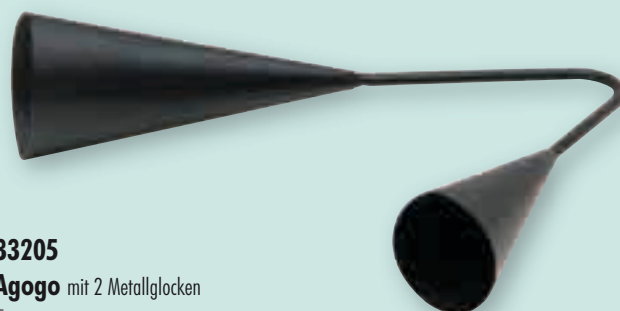

33205
Agogo mit 2 Metallglocken
Agogo with 2 metall bells