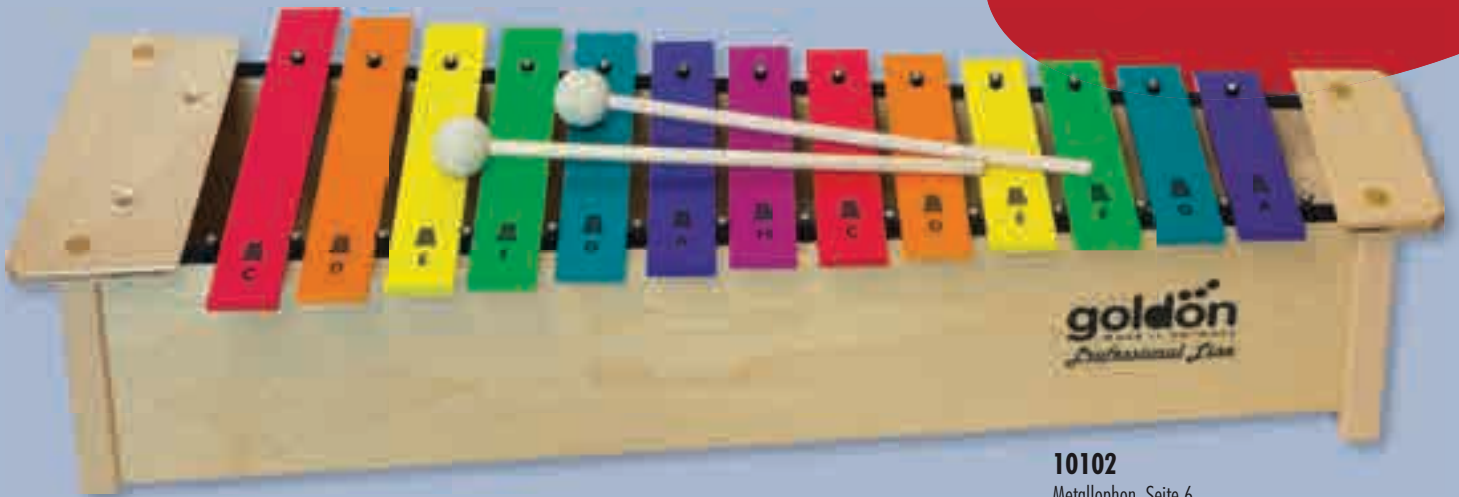

New

10102

Metallophon, Seite 6
Metallophon, page 6