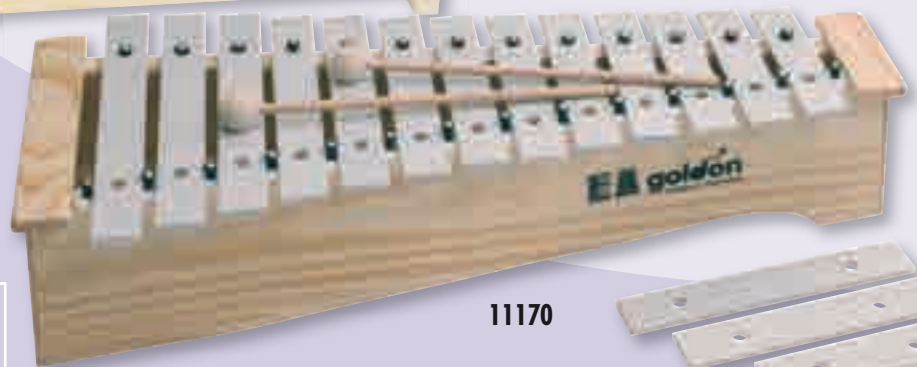

Glockenspiel pentatonic, 6 coloured sound plates, colours adapted to Boomwhackers®, c2, d2, e2, g2, a2, c3. Soundbox in spruce, with 1 rubber headed beater.

New

11188

11184

11180

11170

Die Klangplatten

Die Klangplatten aus Aluminium sind fein gestimmt und zeichnen sich durch einen schönen, langanhaltenden, klaren Ton aus.